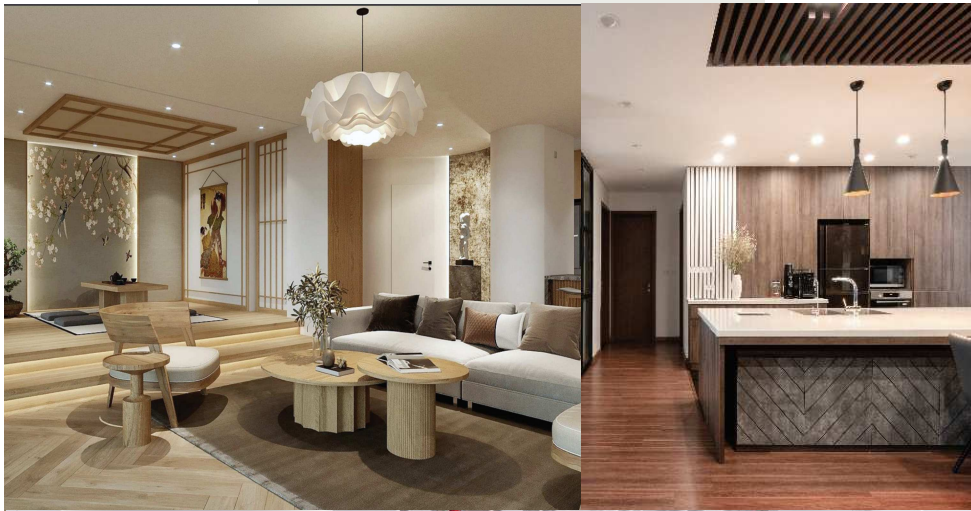

インテリア
内装

日本の内装材のご提案も可能です。どのようなスタイルでも対応可能です。

日本造園

日本式の外構、造園も行っております。是非お問い合わせください。

ベトナムでの住宅・店舗・工場・オフィスの
内装・建築設計、施工管理は
IMAMURAにお任せください。

工場移転、
改修

工場の改修、増築、屋根防水、基礎工事、建築、塗装なども請け負いますので、まずはお気軽にご相談ください。

オフィスチェア 60万VND～(送料・税別)