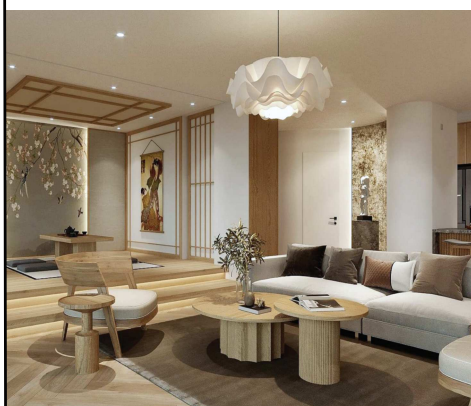

ベトナムでの工場・オフィス・店舗・住宅
の内装・建築設計、施工管理は
IMAMURAにお任せください。

インテリア
内装

日本の内装材のご提案も可能です。どのようなスタイルでも対応可能です。

日本造園

日本式の外構、造園も行っており是非お問い合わせください。

工場移転、
改修

工場の改修、増築、屋根防水、基礎工事、建築、塗装なども請け負いますので、まずはお気軽にご相談ください。

オフィスチェア60万VND～(送料・税別)
オフィスデスク180万VND～(送料・税別)
※工場移転、改修、メンテナンスなどお気軽にお声がけください。